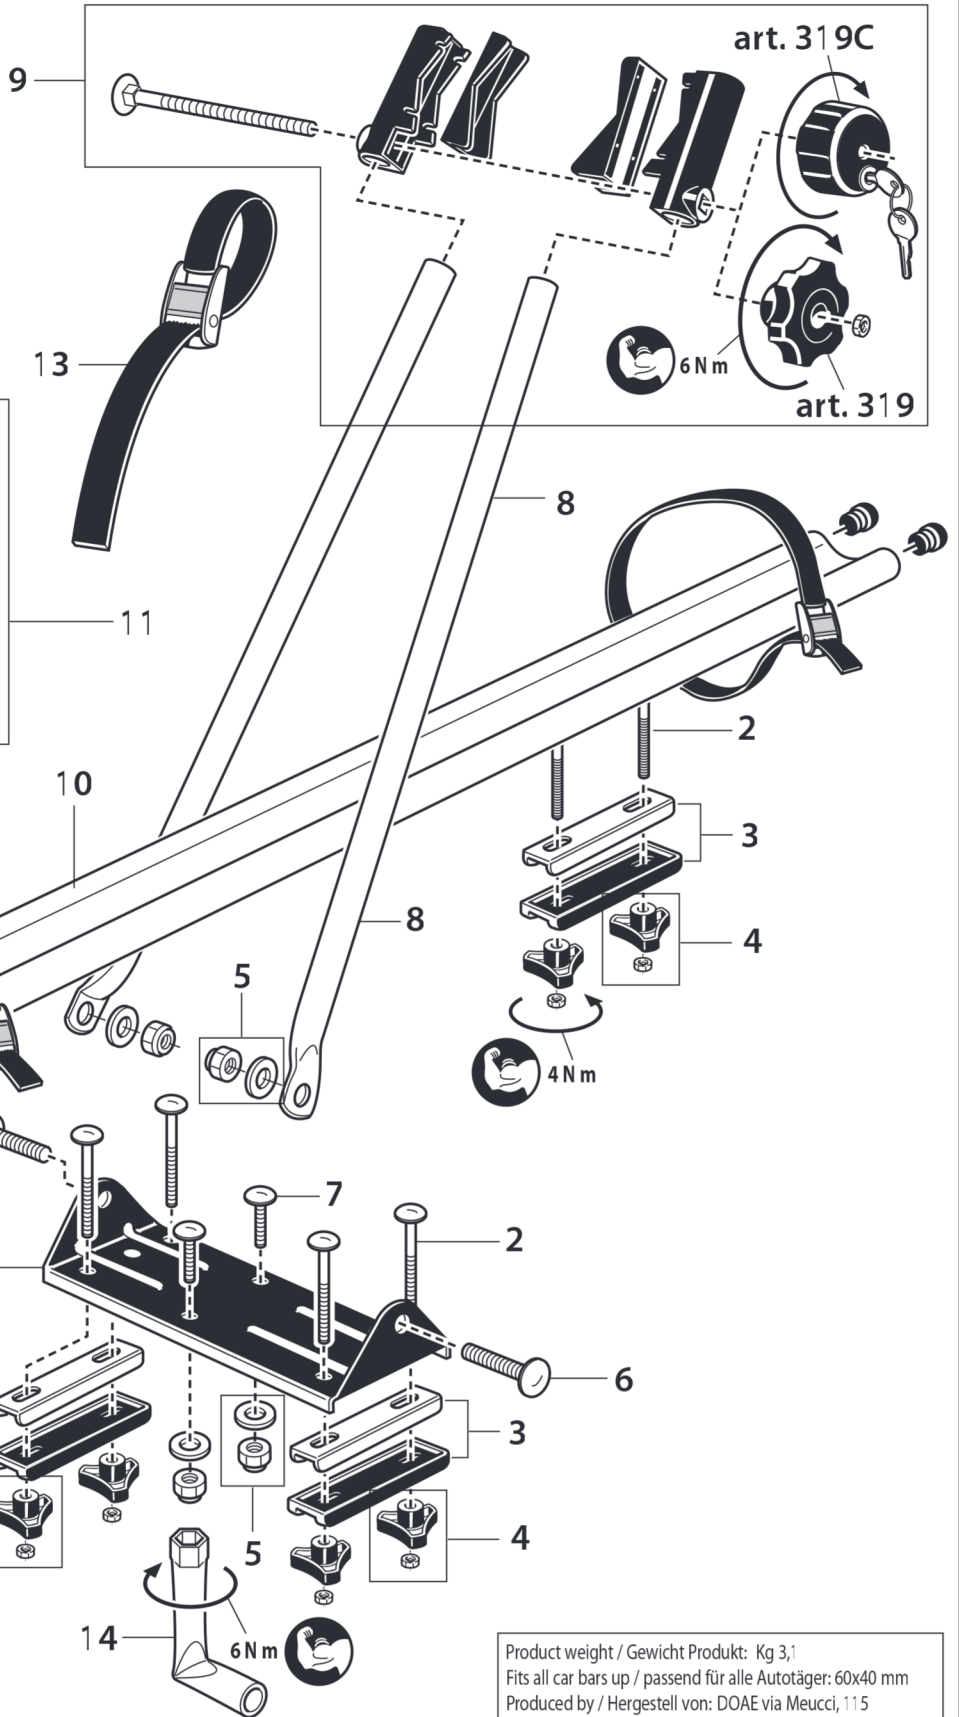

POS.	CODE	Q.TY
1		1
2		6
3		3
4		6
5		4
6		2
7		2
8		2
9		1
10		1
11		3
12		4
13		1
14		1

ONLY FOR 319P/319CP

Product weight / Gewicht Produkt: Kg 3,1
 Fits all car bars up / passend für alle Autotäger: 60x40 mm
 Produced by / Herstell von: DOAE via Meucci, 115
 36028 Rossano Veneto (VI) Italy