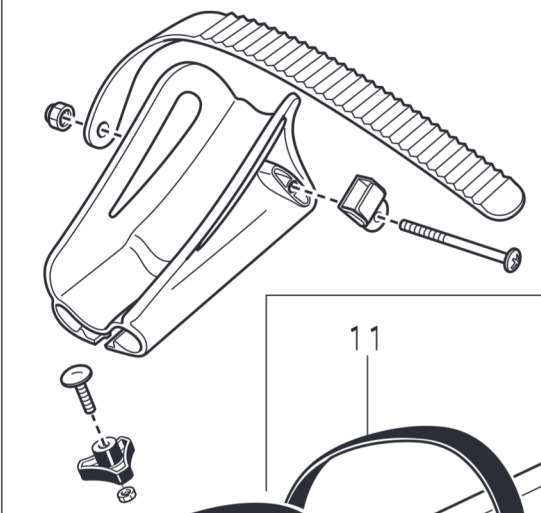

POS.	CODE	Q.TY
1		1
2		6
3		3
4		6
5		4
6		2
7		2
8		2
9		1
10		1
11		3
12		4
13		1
14		1

ONLY FOR 319P/319CP

Product weight / Gewicht Produkt: Kg 3,1
 Fits all car bars up / passend für alle Autotäger: 60x40 mm
 Produced by / Herstell von: DOAE via Meucci, 115
 36028 Rossano Veneto (VI) Italy